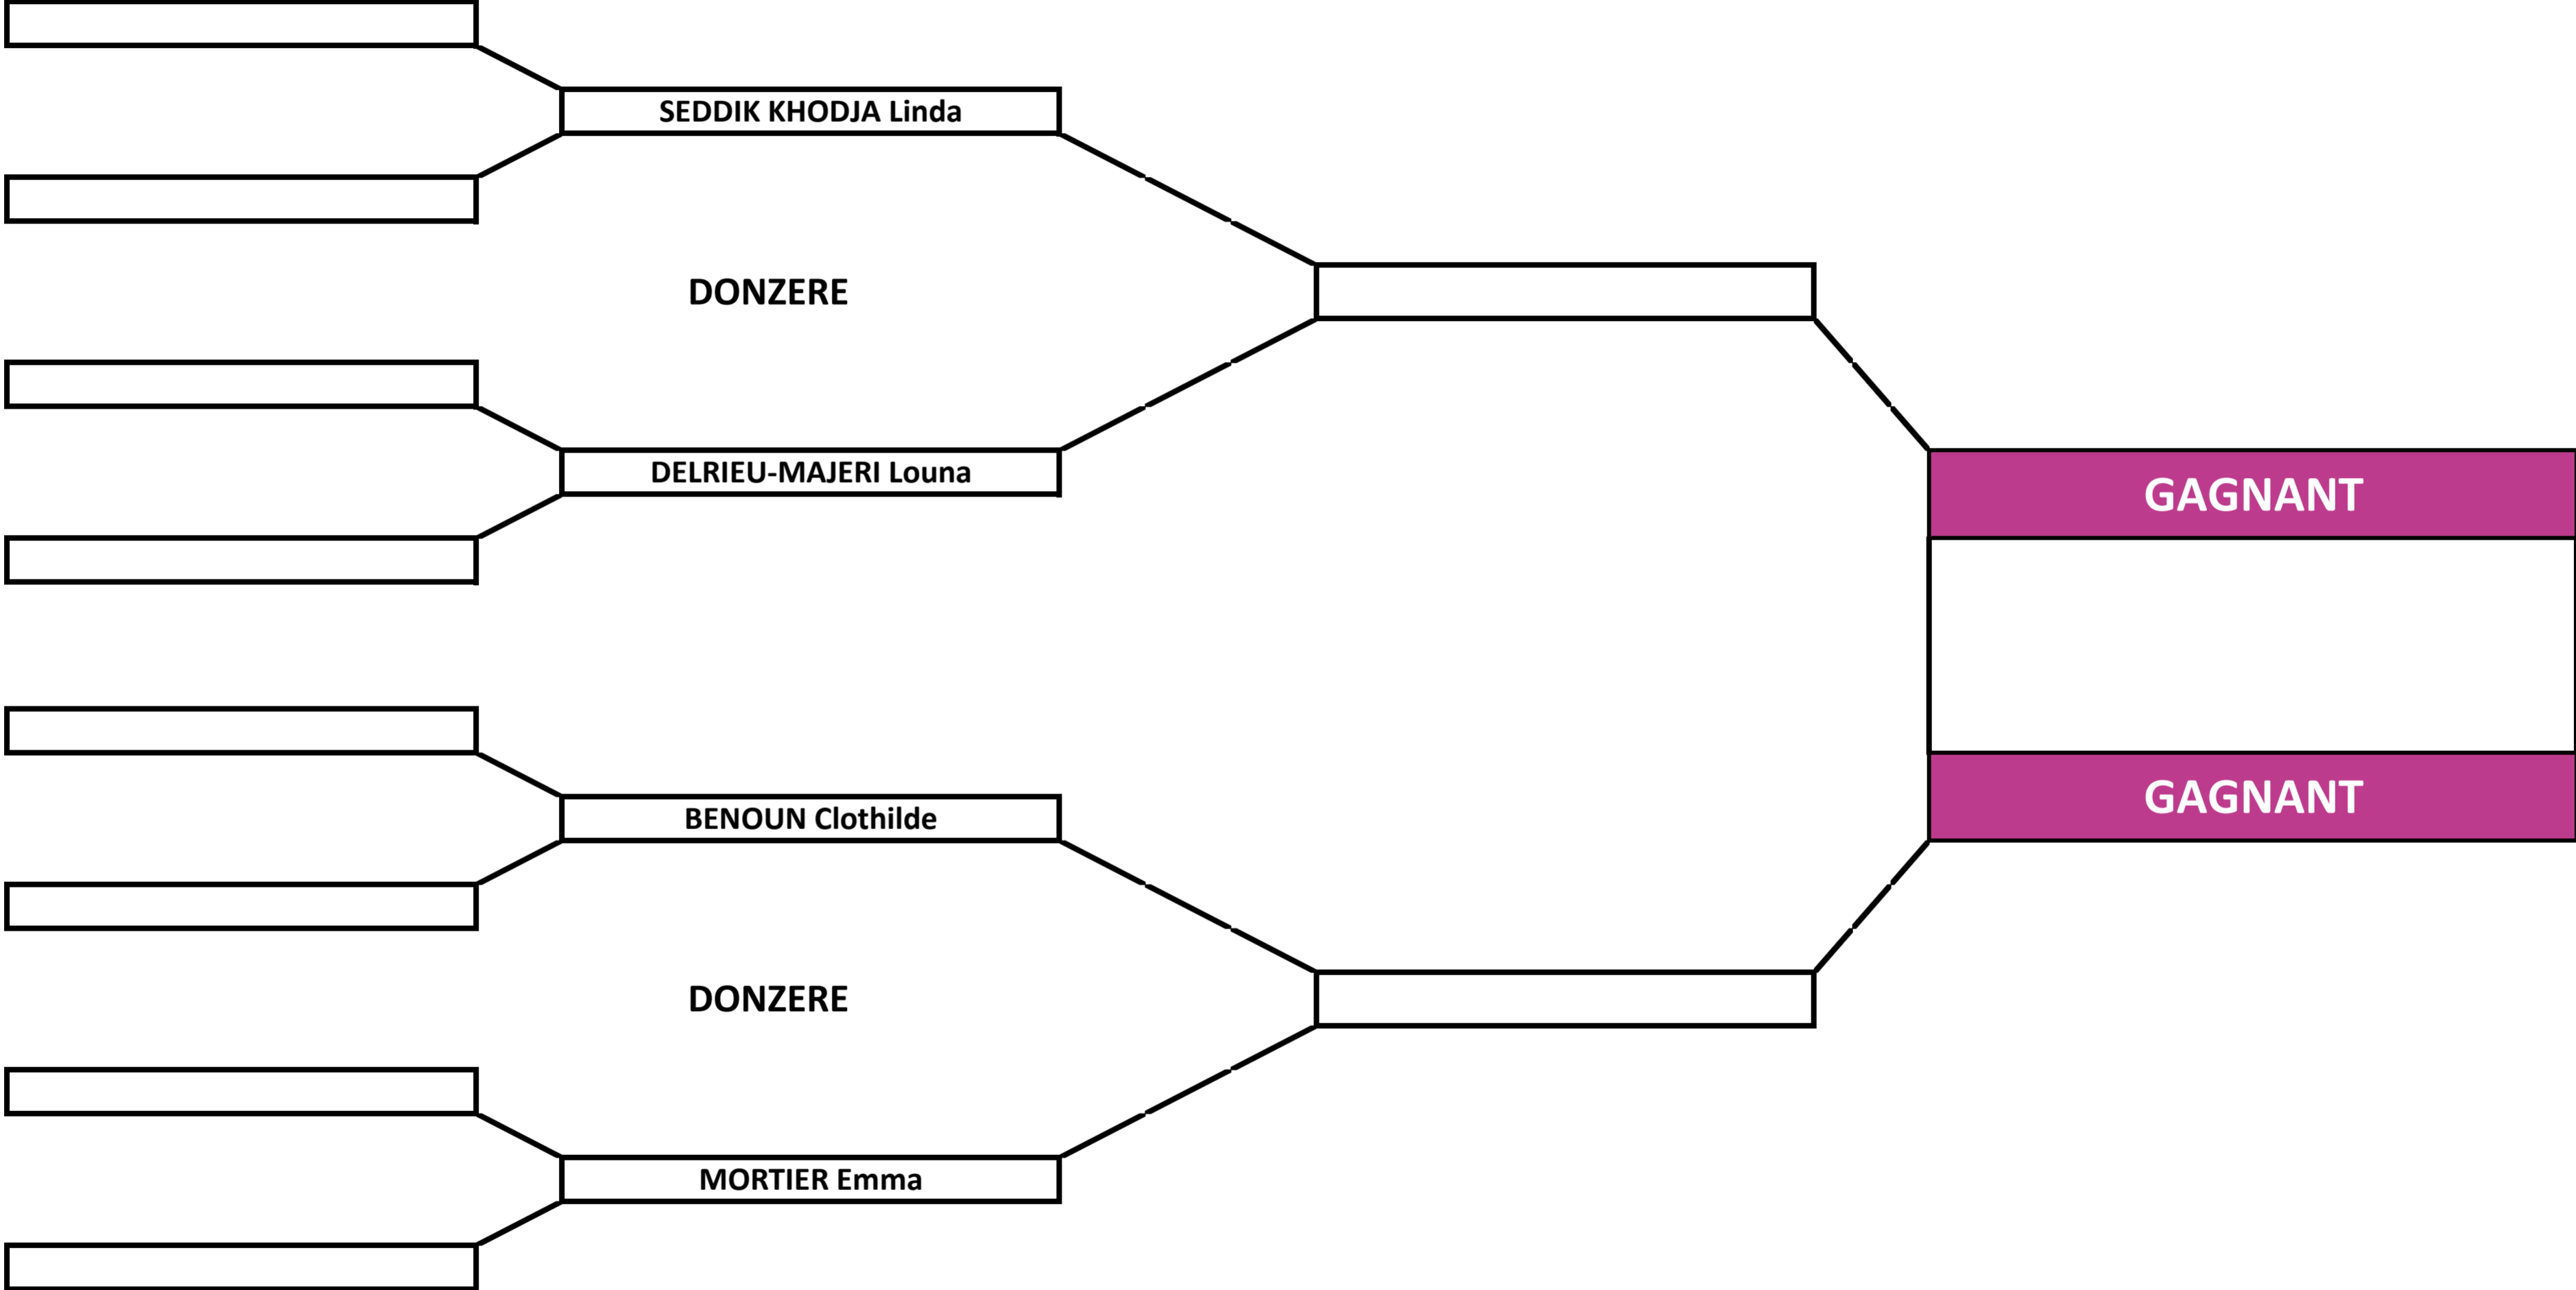

F48 - ELITE A - 2025

1/4 Finales

1/2 Finales

Finale

* sous reserve examen médicaux en règle