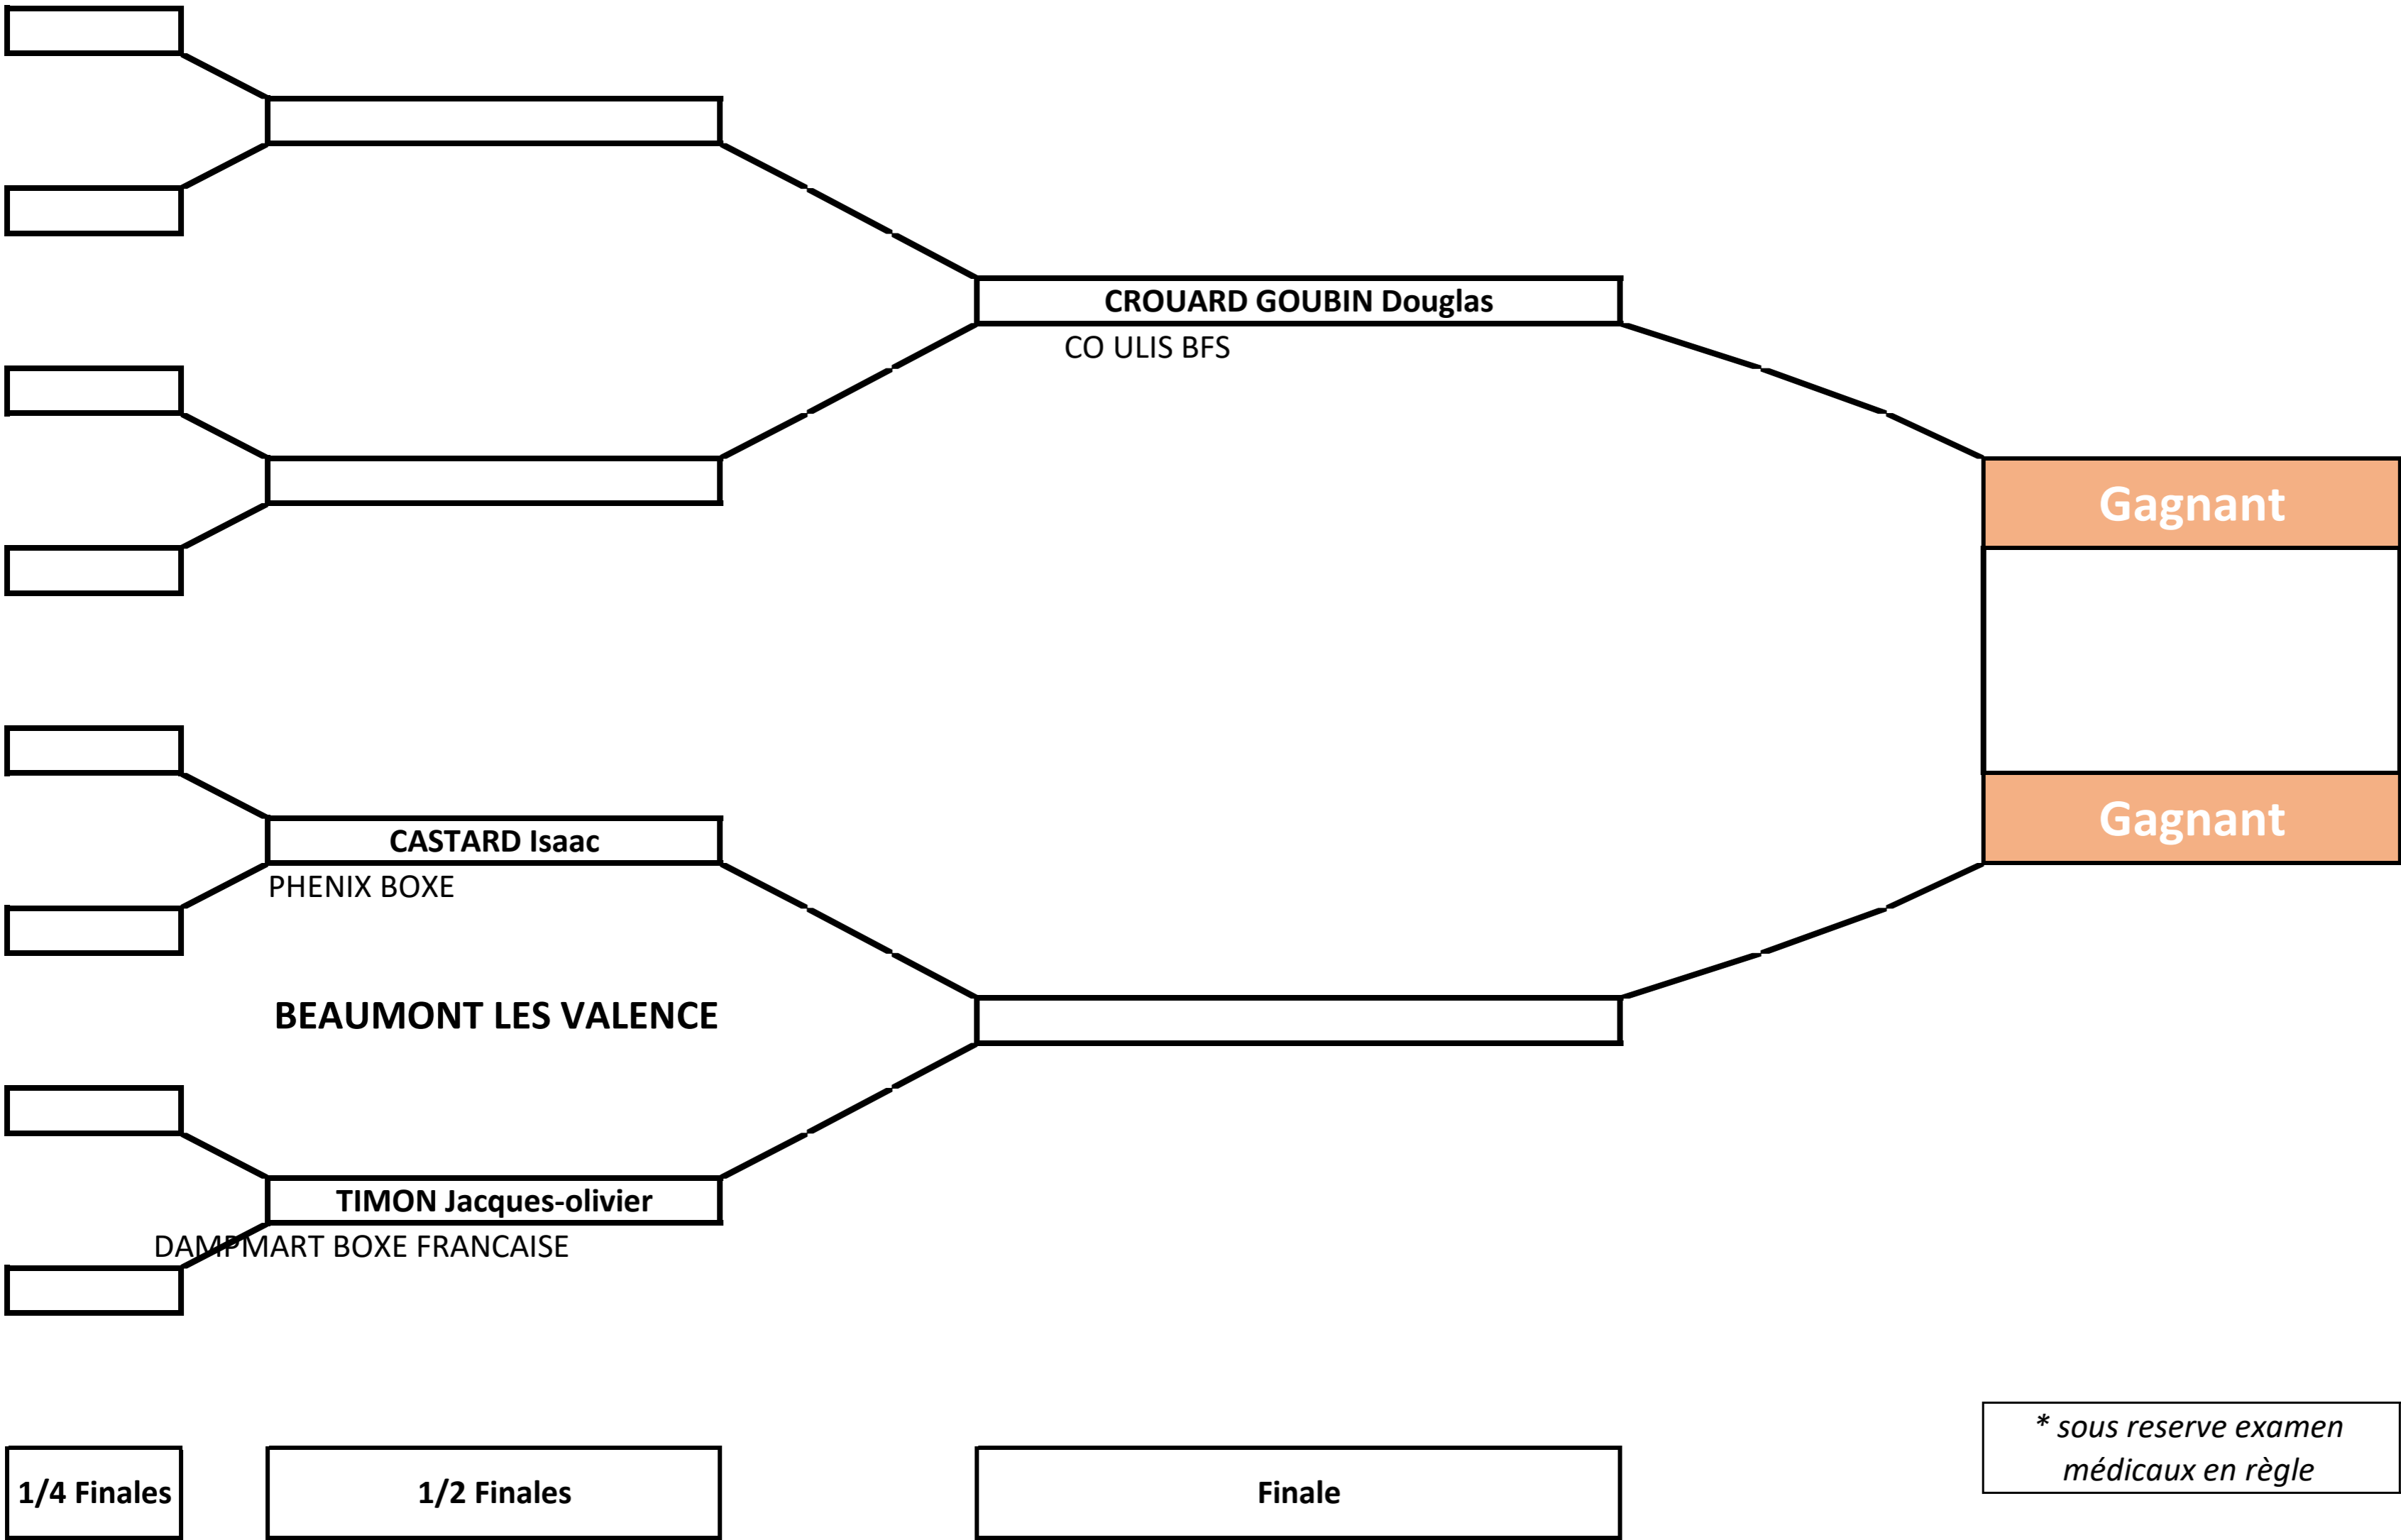

M150 - ELITE A - 2025

* sous reserve examen médicaux en règle